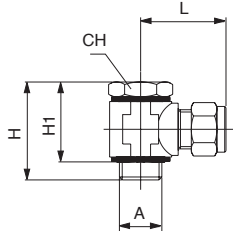

# 13550

RACCORDO ORIENTABILE PER L CON VITE - SINGLE BANJO BODY WITH STEM

Tubo/Tube	A	L	H	H1	CH	Conf. Pack.
4 - 1/8	22.5	31	24.5	14	25	
6 - 1/8	23.5	31	24.5	14	25	
6 - 1/4	26.5	32	25	17	25	
8 - 1/8	28.5	31	24.5	14	25	
8 - 1/4	28.5	32	25	17	25	
8 - 3/8	30	36	27.5	19	25	
10 - 1/4	32.5	32	25	17	25	
10 - 3/8	32.5	36	27.5	19	25	
14 - 1/4	37	44	38	17	25	
14 - 3/8	37	46	38	22	25	
14 - 1/2	37	49	39.5	24	10	
22 - 3/4	47	64	55	32	10	